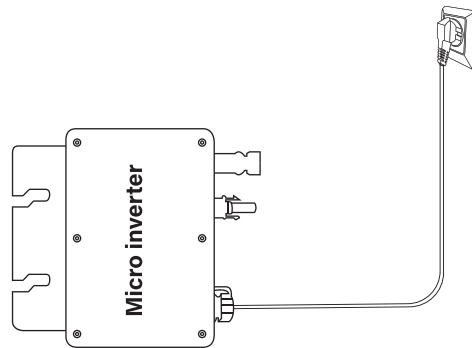

Balkonkraftwerk2.0

HIGH-EFFICIENCY-ALL IN

4 Monocrystalline Solar Panel 80W + 1 KLW300
Wechselrichter + 5m Kabel + Balkonhalter
320Wp - Gesamtleistung der Module

Achtung:

- Bitte verbinden Sie die Module und den Wechselrichter gemäß Zeichnung
- öffnen Sie nicht die Elektronik des Produkts.
- bitte platzieren Sie den Wechselrichter an einem trockenen und gut belüfteten Ort, um eine mögliche Überhitzung zu vermeiden.
- Installieren Sie das Produkt außerhalb der Reichweite von Kindern
- Verbinden Sie die Module und den Wechselrichter, nur mit den mitgelieferten Kabeln
- richten Sie die Module für eine größtmögliche Energieausbeute, möglichst südlich aus und ohne Beschattung