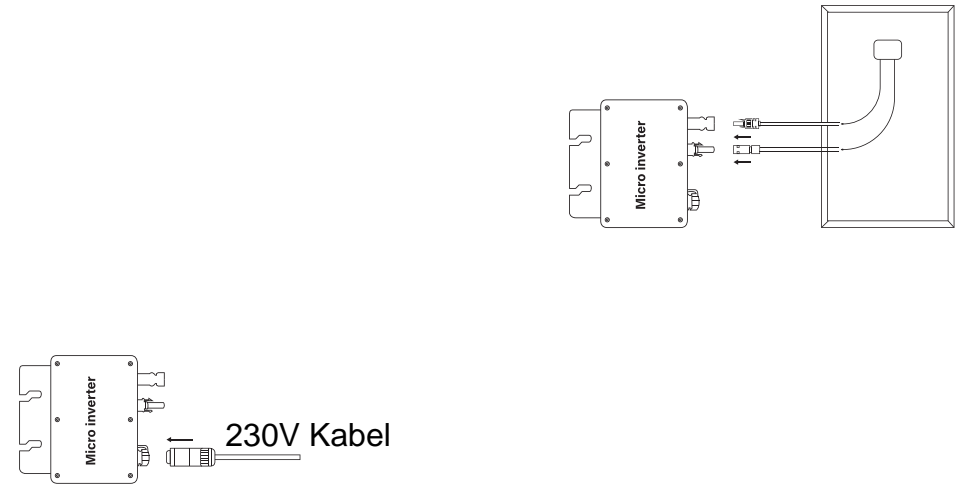

Installation des Wechselrichters: