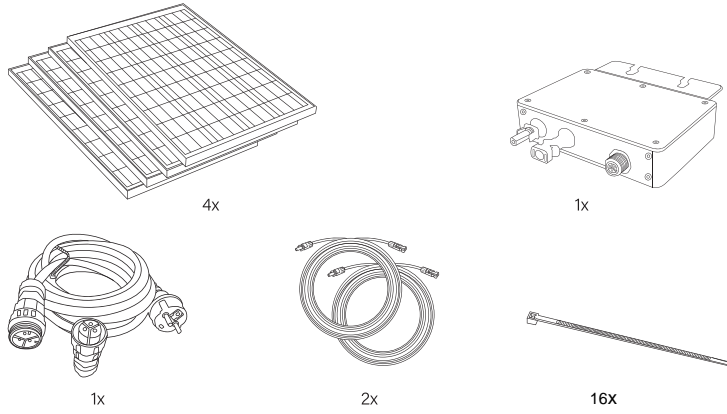

Inhalt:

Wie zu installieren?

Installation des Wechselrichters:

Installations-Vorschlag